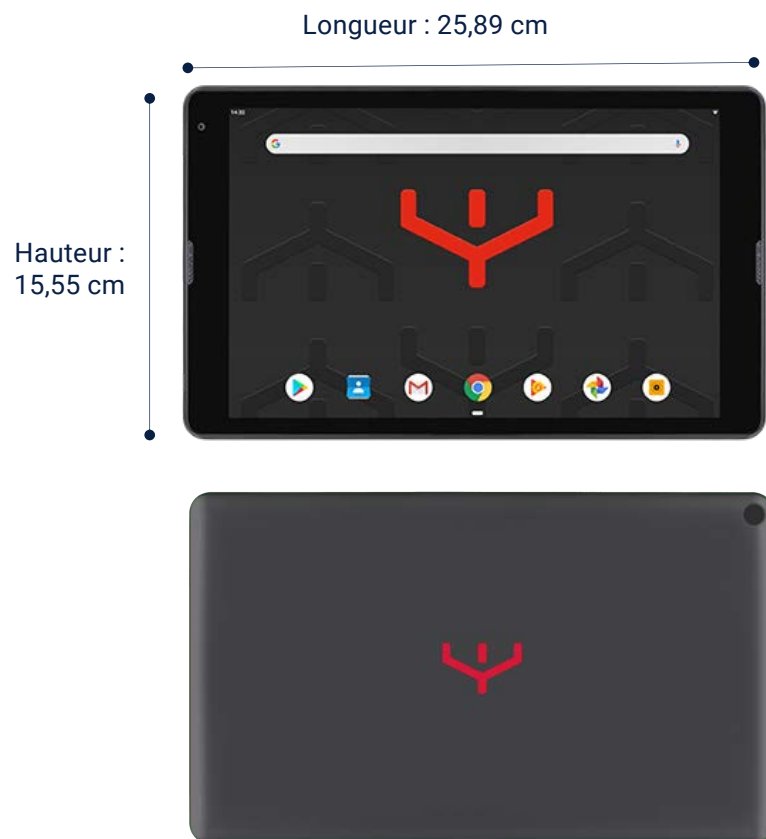

Spécifications techniques

Système d'exploitation	Android 10 (v2020)
Stockage & RAM	32 Go // 2 Go
Définition Ecran	1280 x 800 px
Autonomie	Jusqu'à 8h
Connectiques	1 x Micro-SD 1 x USB-type C Prise jack 3,5 mm entrée/sortie
Chargement côté gauche	Port USB-type C (v2020)